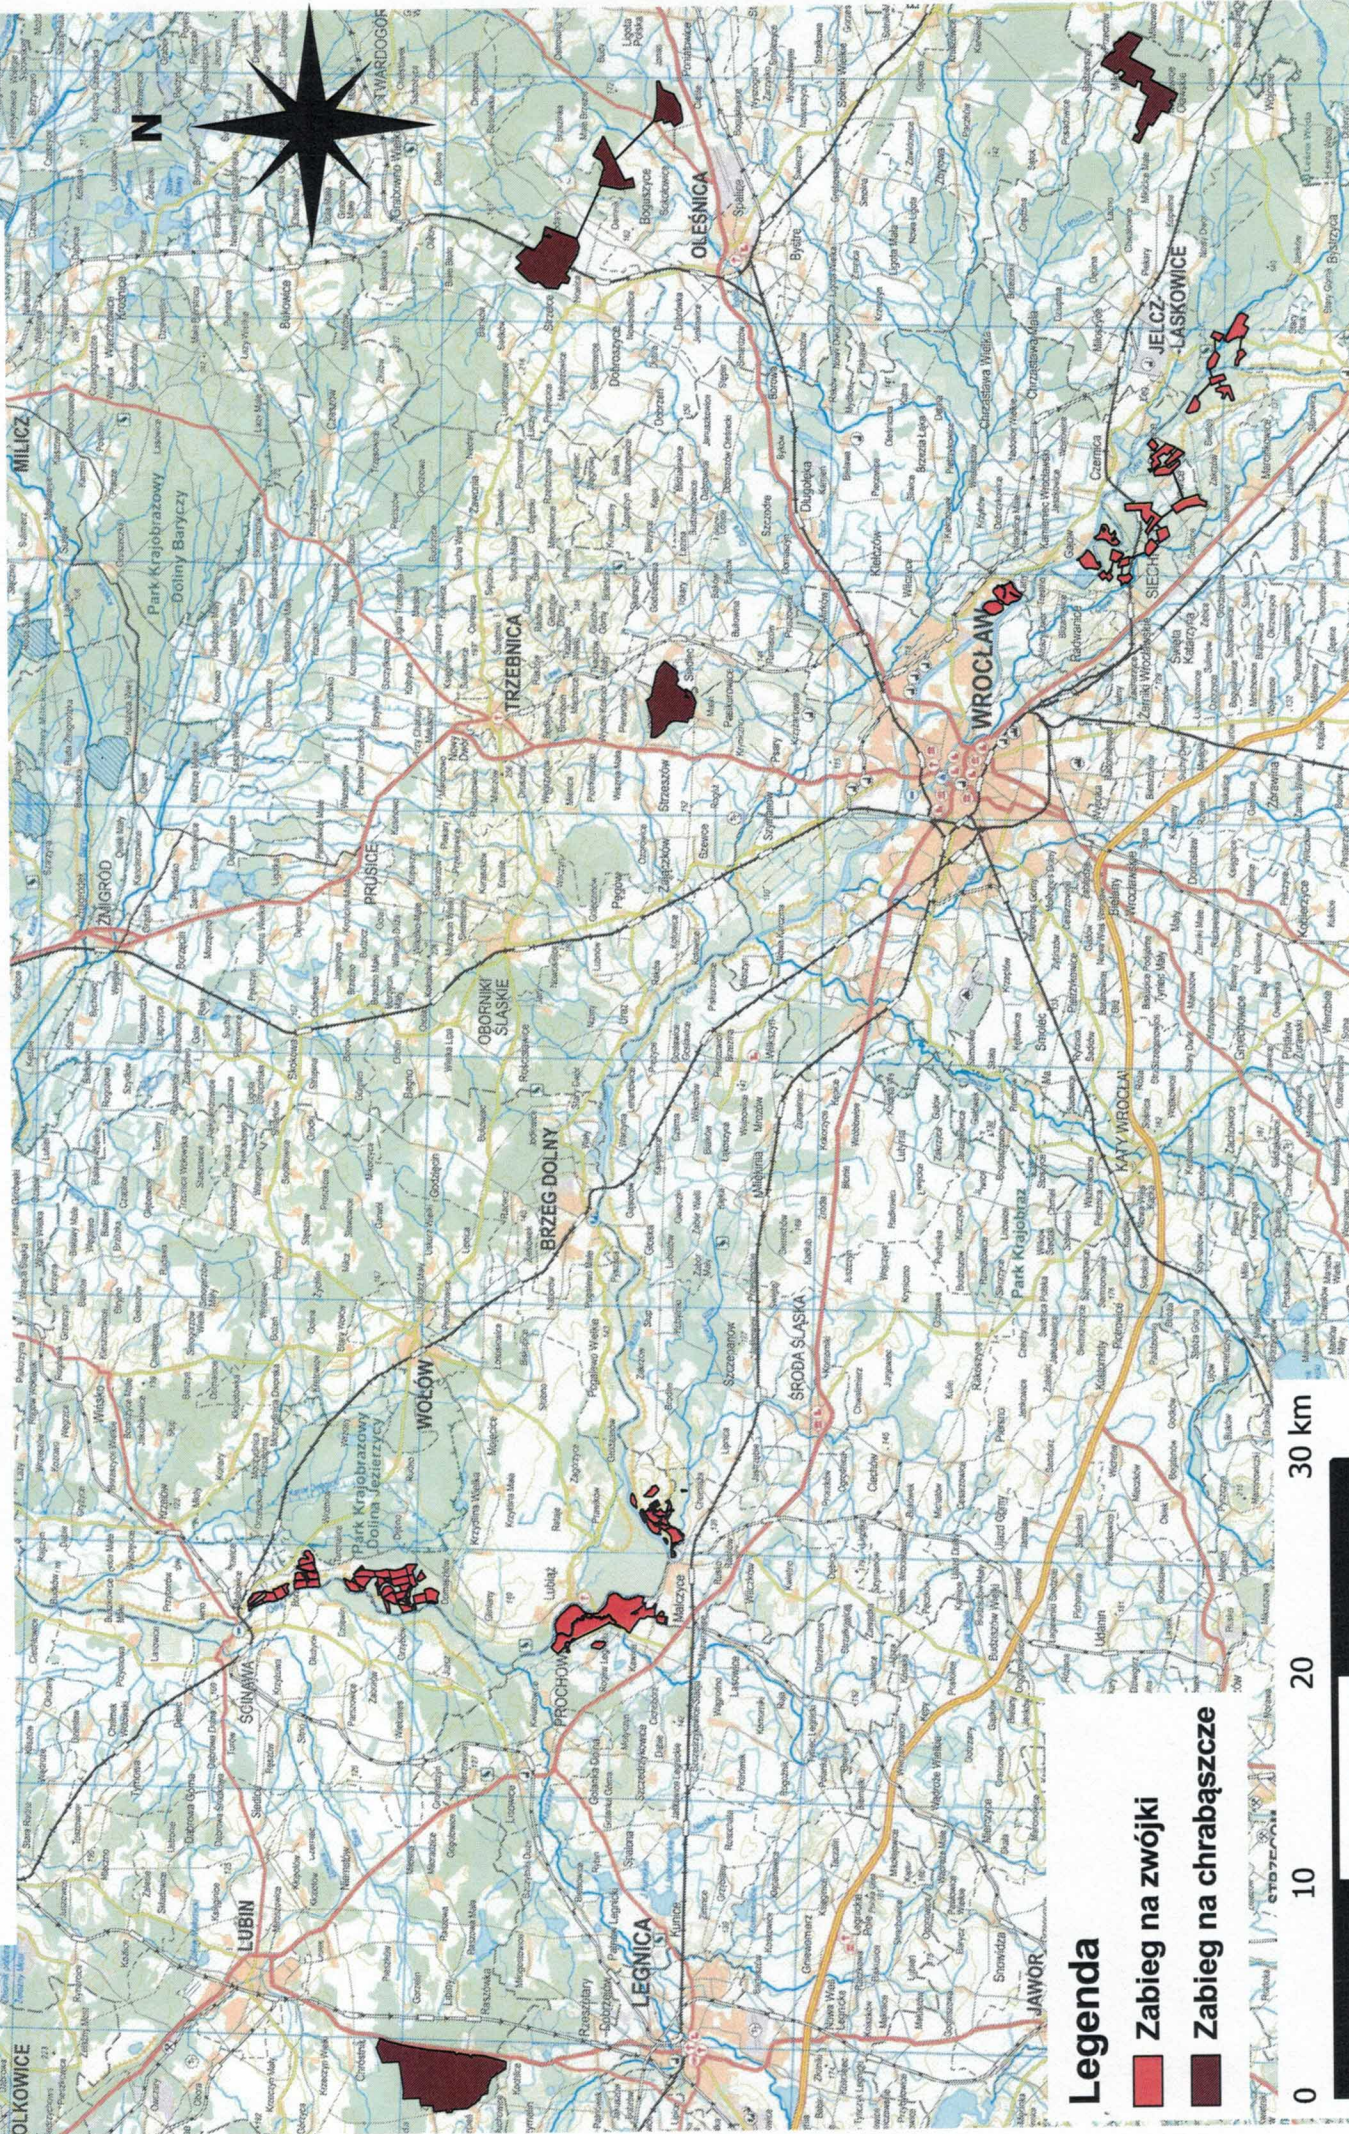

Lokalizacja zabiegów agrolotniczych na terenie RDLP we Wrocławiu w 2017 r.

Legenda

-  Zabieg na zwójki
-  Zabieg na chrabąszcz