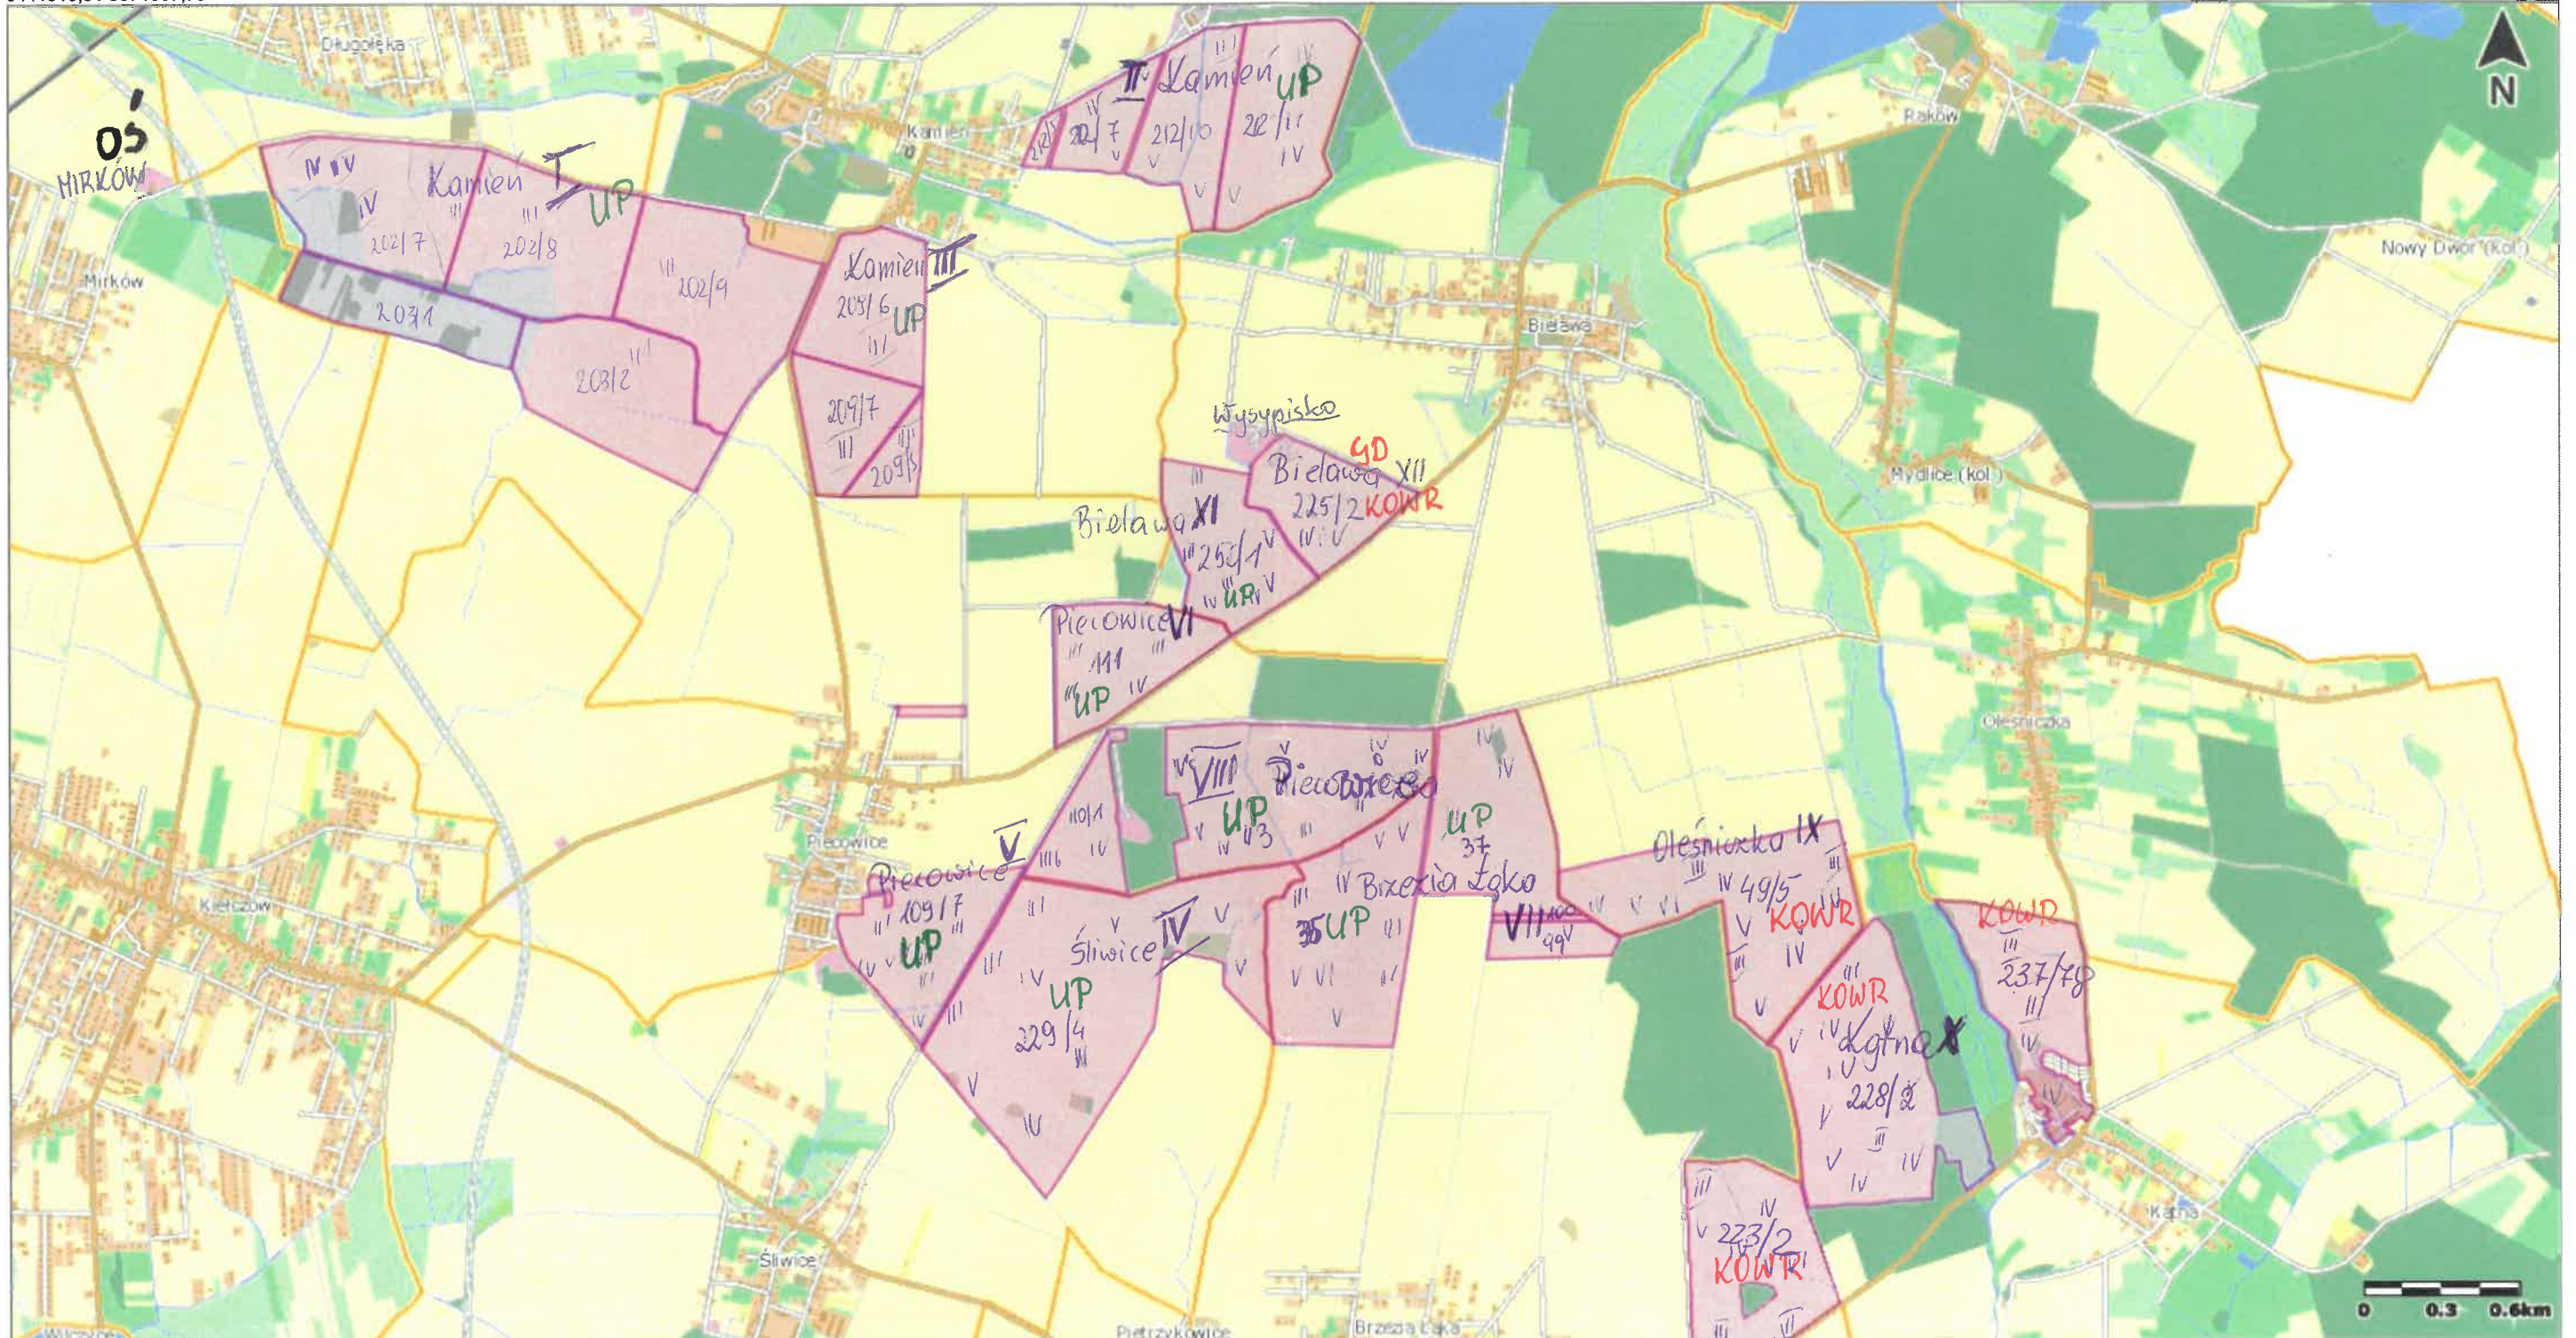

# Mapa: Moduł ogólny

6441910,91 5671007,79

6451700,51 5671007,79

6441910,91 5665848,41

6451700,51 5665848,41

Uwaga: Ten wydruk ma charakter wyłącznie poglądowy i w żadnym razie nie może być traktowany jako dokument oficjalny.

UP - Uniwersytet Przyrodniczy  
KOWR - Krajowy Ośrodek Wsparcia Rolnictwa

© 2015 GISPartner, Wszystkie prawa zastrzeżone.